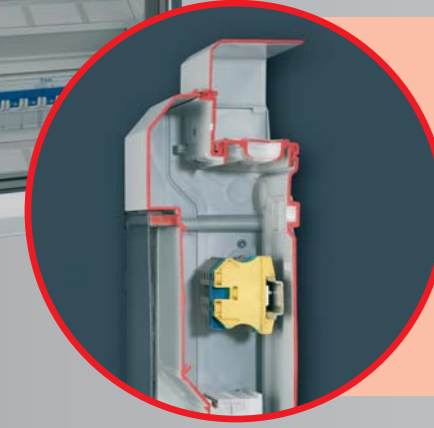

- Tesisat küçük panoları DIN 43 871 ile IP 65 ile uyumlu
- 63 A'ya kadar rafa monte edilen cihazlar DIN 43 880 ile uyumlu
- Uzman olmayan kişiler de kullanılabilir
- DIN EN 60 439-3 uyumlu

Pano birimleri (1 TE = 18 mm)	IP 54	IP 65	IP 40 RAL 9011	IP 65	IP 65
			PE ve N klemenssiz	KV Extra	„hava koşullarına dayanıklı“
3 TE Her biri 3 TE olarak 1-raflı	KV 1503* KV 1603**	KV 9103* KV 8103**			
4,5 TE Her biri 4,5 TE olarak 1-raflı	KV 1504* KV 1604**	KV 9104* KV 8103**			KV PC 9104
6 TE Her biri 6 TE olarak 1-raflı	KV 1506* KV 1606**	KV 9106* KV 8106**			
9 TE Her biri 9 TE olarak 1-raflı	KV 1509* KV 1609**	KV 9109* KV 8109**			KV PC 9109
12 TE Her biri 12 TE olarak 1-raflı	KV 1512* KV 1612**	KV 9112* KV 8112**	KV 0112 KV 0212***	KV 9220	
18 TE Her biri 18 TE olarak 1-raflı	KV 1518* KV 1618**	KV 9118* KV 8118**		KV 9230	
24 TE Her biri 12 TE olarak 2-raflı	KV 2524* KV 2624**	KV 9224* KV 8224**	KV 0124 KV 0224***	KV 9330	
36 TE Her biri 18 TE olarak 2-raflı	KV 2536* KV 2636**	KV 9236* KV 8236**		KV 9350	
36 TE Her biri 12 TE olarak 3-raflı	KV 3536* KV 3636**	KV 9336* KV 8336**	KV 0136 KV 0236***	KV 9440	
48 TE Her biri 12 TE olarak 4-raflı	KV 4548* KV 4648**	KV 9448* KV 8448**			
54 TE Her biri 18 TE olarak 3-raflı	KV 3554* KV 3654**	KV 9354* KV 8354**			

* PE ve N klemensli ** PE ve N klemenssiz *** olmayan şeffaf kapı

KV Ekstra

kumanda gerektirmeyen cihazlar için ek hacimli

Aynı kutu içerisinde aynı anda standartlara uygun (zarf boyutu DIN 43880'e uygun) ve kullanımdan bağımsız cihazlar monte edilebilir.