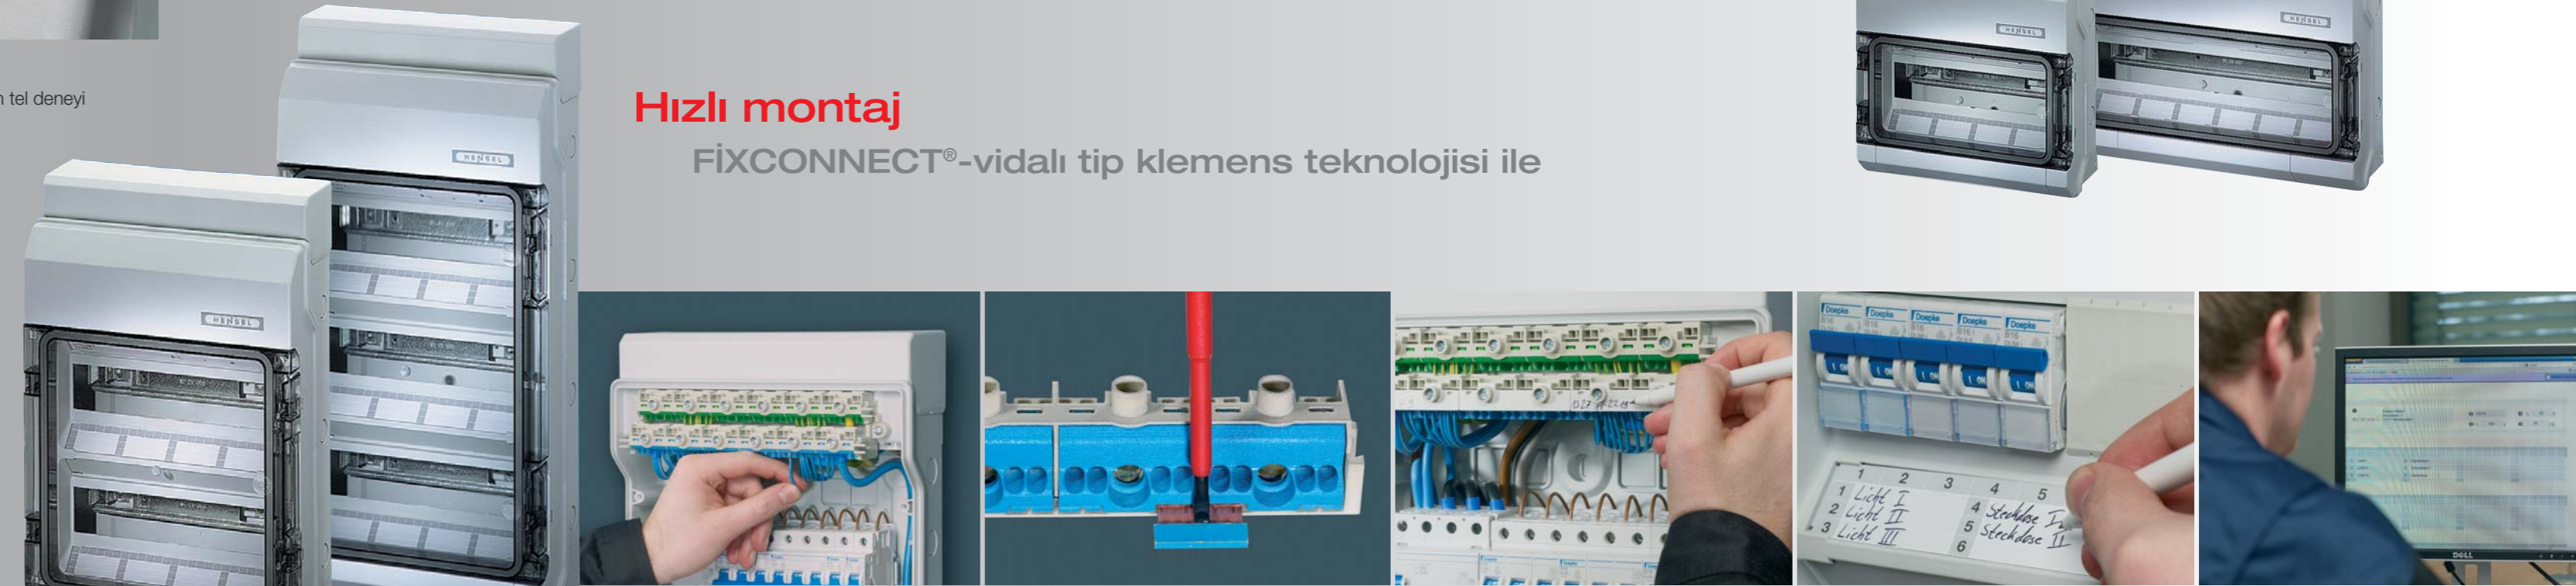

**Dayanıklı malzeme**

Zorlu uygulamalar için

- zor tutuşur, kendiliğinden söner
Yanma dayanımı: IEC 60 695-2-11'e göre kızgın tel deneyi

Modern kasa

Montaj için yeterli alan

- Kablo kanallarına mükemmel erişim
- Kasa pek çok farklı şekilde sabitlenebilir - Örneğin sütunlara veya ince yapı elemanlarına bile.
- Kablo için yeterli yer ve kablolama için rahat erişim
- Gömülü cihazlar için durdurma anahtarlı taşıma raylar
- Taşıma raylarının farklı yüksekliklere ayarlanabilmesi sayesinde değişken gömme derinlikleri
- Örtme perdesi ile gelir

**Pratik çözümler**

Kablo giriş rakoru ve aksesuarlar için

- Entegre, elastik diyaframli kablo giriş rakoru JP 65
- Kablo girişleri için kırılabilir, vidalı rakor giriş yeri
- entegre aksesuar bölümü sayesinde her şey kaybolmadan, yerli yerinde
- Kablo giriş perdeleri sayesinde görünüm olarak temiz montaj

Hızlı montaj

FIXCONNECT®-vidalı tip klemens teknolojisi ile

- Vidalı klemens teknolojisi ile PE-/N-klemensler
- Farklı N-potansları için tak-çıkart köprüler
- Klemenslere yazı yazılabilir
- Devre gerilimi tanımlaması için yeterli alan
- www.hensel-electric.de sitesinde düzenlenebilir şablonlar