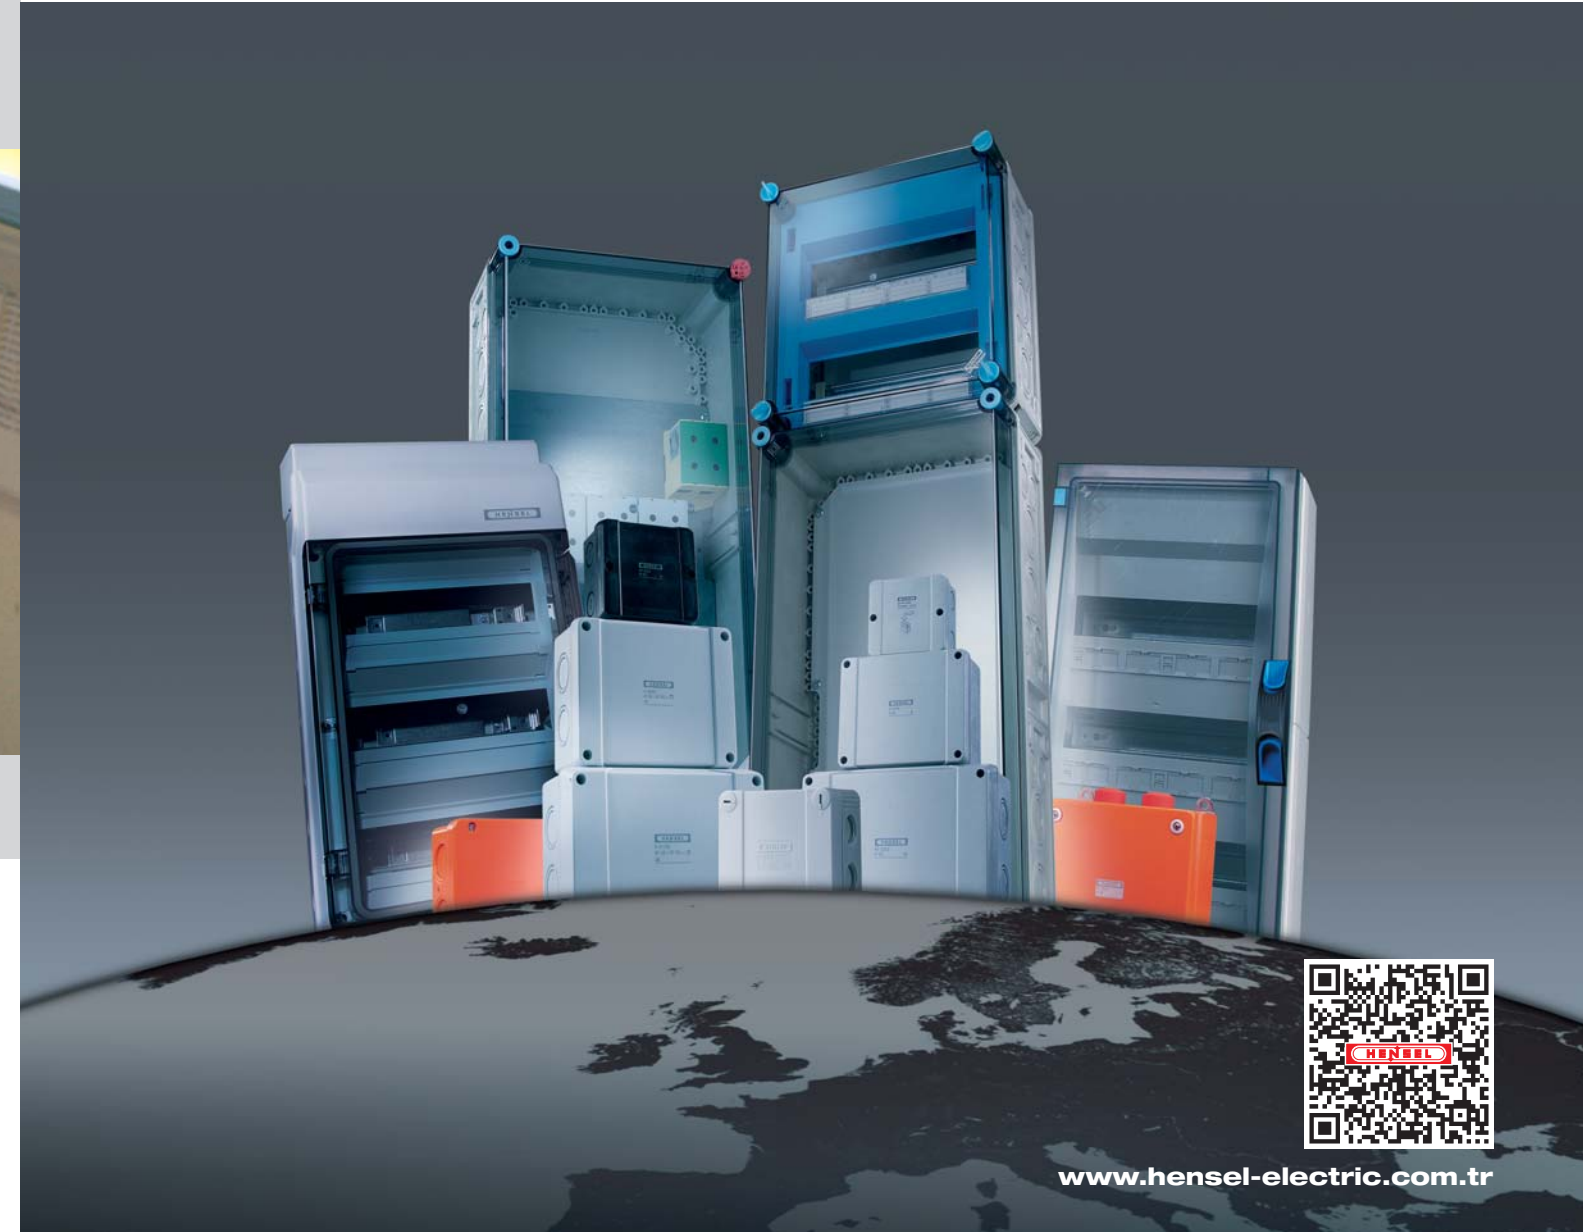

Büyük kapağın ardında çok şey var!

250 A'ya kadar kapılı ENYSTAR panoları

www.hensel-electric.com.tr

Hensel Elektrik San. ve Tic. Ltd. Sti.

Eseneşhri Mahallesi Atatürk
Ünalan Mahallesi Kıvılcım Sokak No:10
Simgeket Sitesi
34700 Üsküdar - İstanbul/ Türkiye
Telefon: +90 (216) / 526 38 38
Faks: +90 (216) / 526 46 64
E-Mail: info@hensel-electric.com.tr
www.hensel-electric.com.tr

Konfigüratör ENYGUIDE

ENYSTAR panolarının planlamasını kolaylaştırır

Kolayca kullanılabilen 3D planlama aracı tesisatçılara, elektrik planlamacılarına ve elektrikli cihaz toptanlarına ENYSTAR panolarının planlaması, projelendirilmesi ve sipariş edilmesinde kolaylık sağlar.

- Yapı şeklinin dxf formatında, parça listesinin ASCII veya Excel formatında dışarıya aktarımı
- Mekanik kurulumun gerekli düzeltme ve eklerin otomatik olarak gösterilmesi de dahil olmak üzere kontrolü
- Farklı katmanlar tasarlanabilir. Örneğin teması engelleyen koruma kapağının arkası.