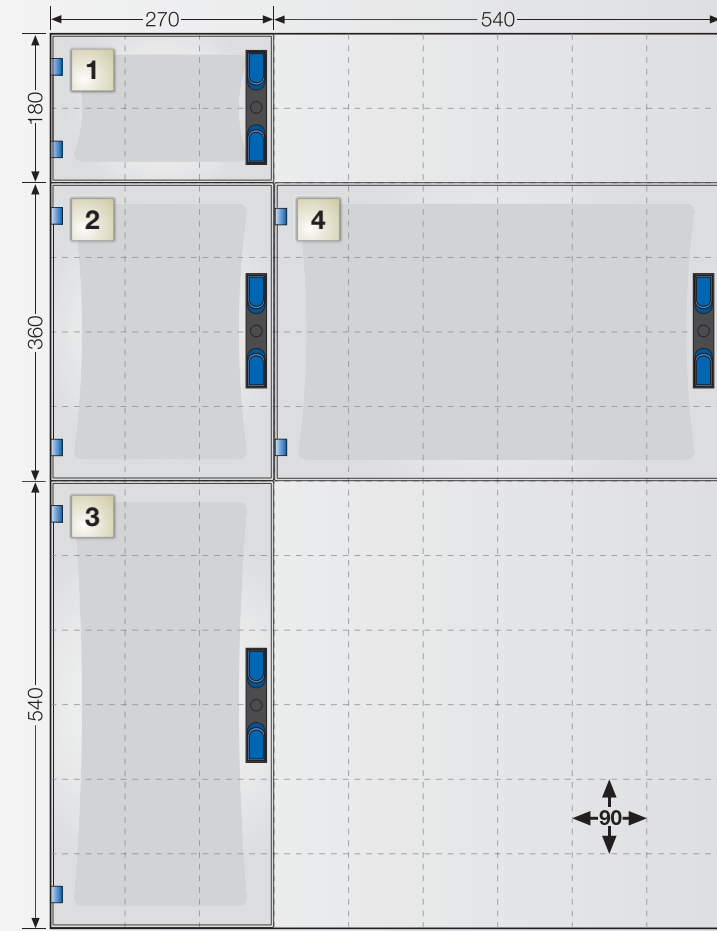

### Her yönde kombine edilebilir

- Dört pano ile her türlü yöne rahatça kombine edilebilir ve aynı zamanda tek kutu olarak da kullanılabilir.
- Kombine pano sistemi 250 A'ya kadar panoların hızlı ve basit şekilde kurulumu için idealdir.
- Hızlı elektrik kurulumu için açık yan duvarlar, entegre contalar ve güvenli bağlantılar bulunur.